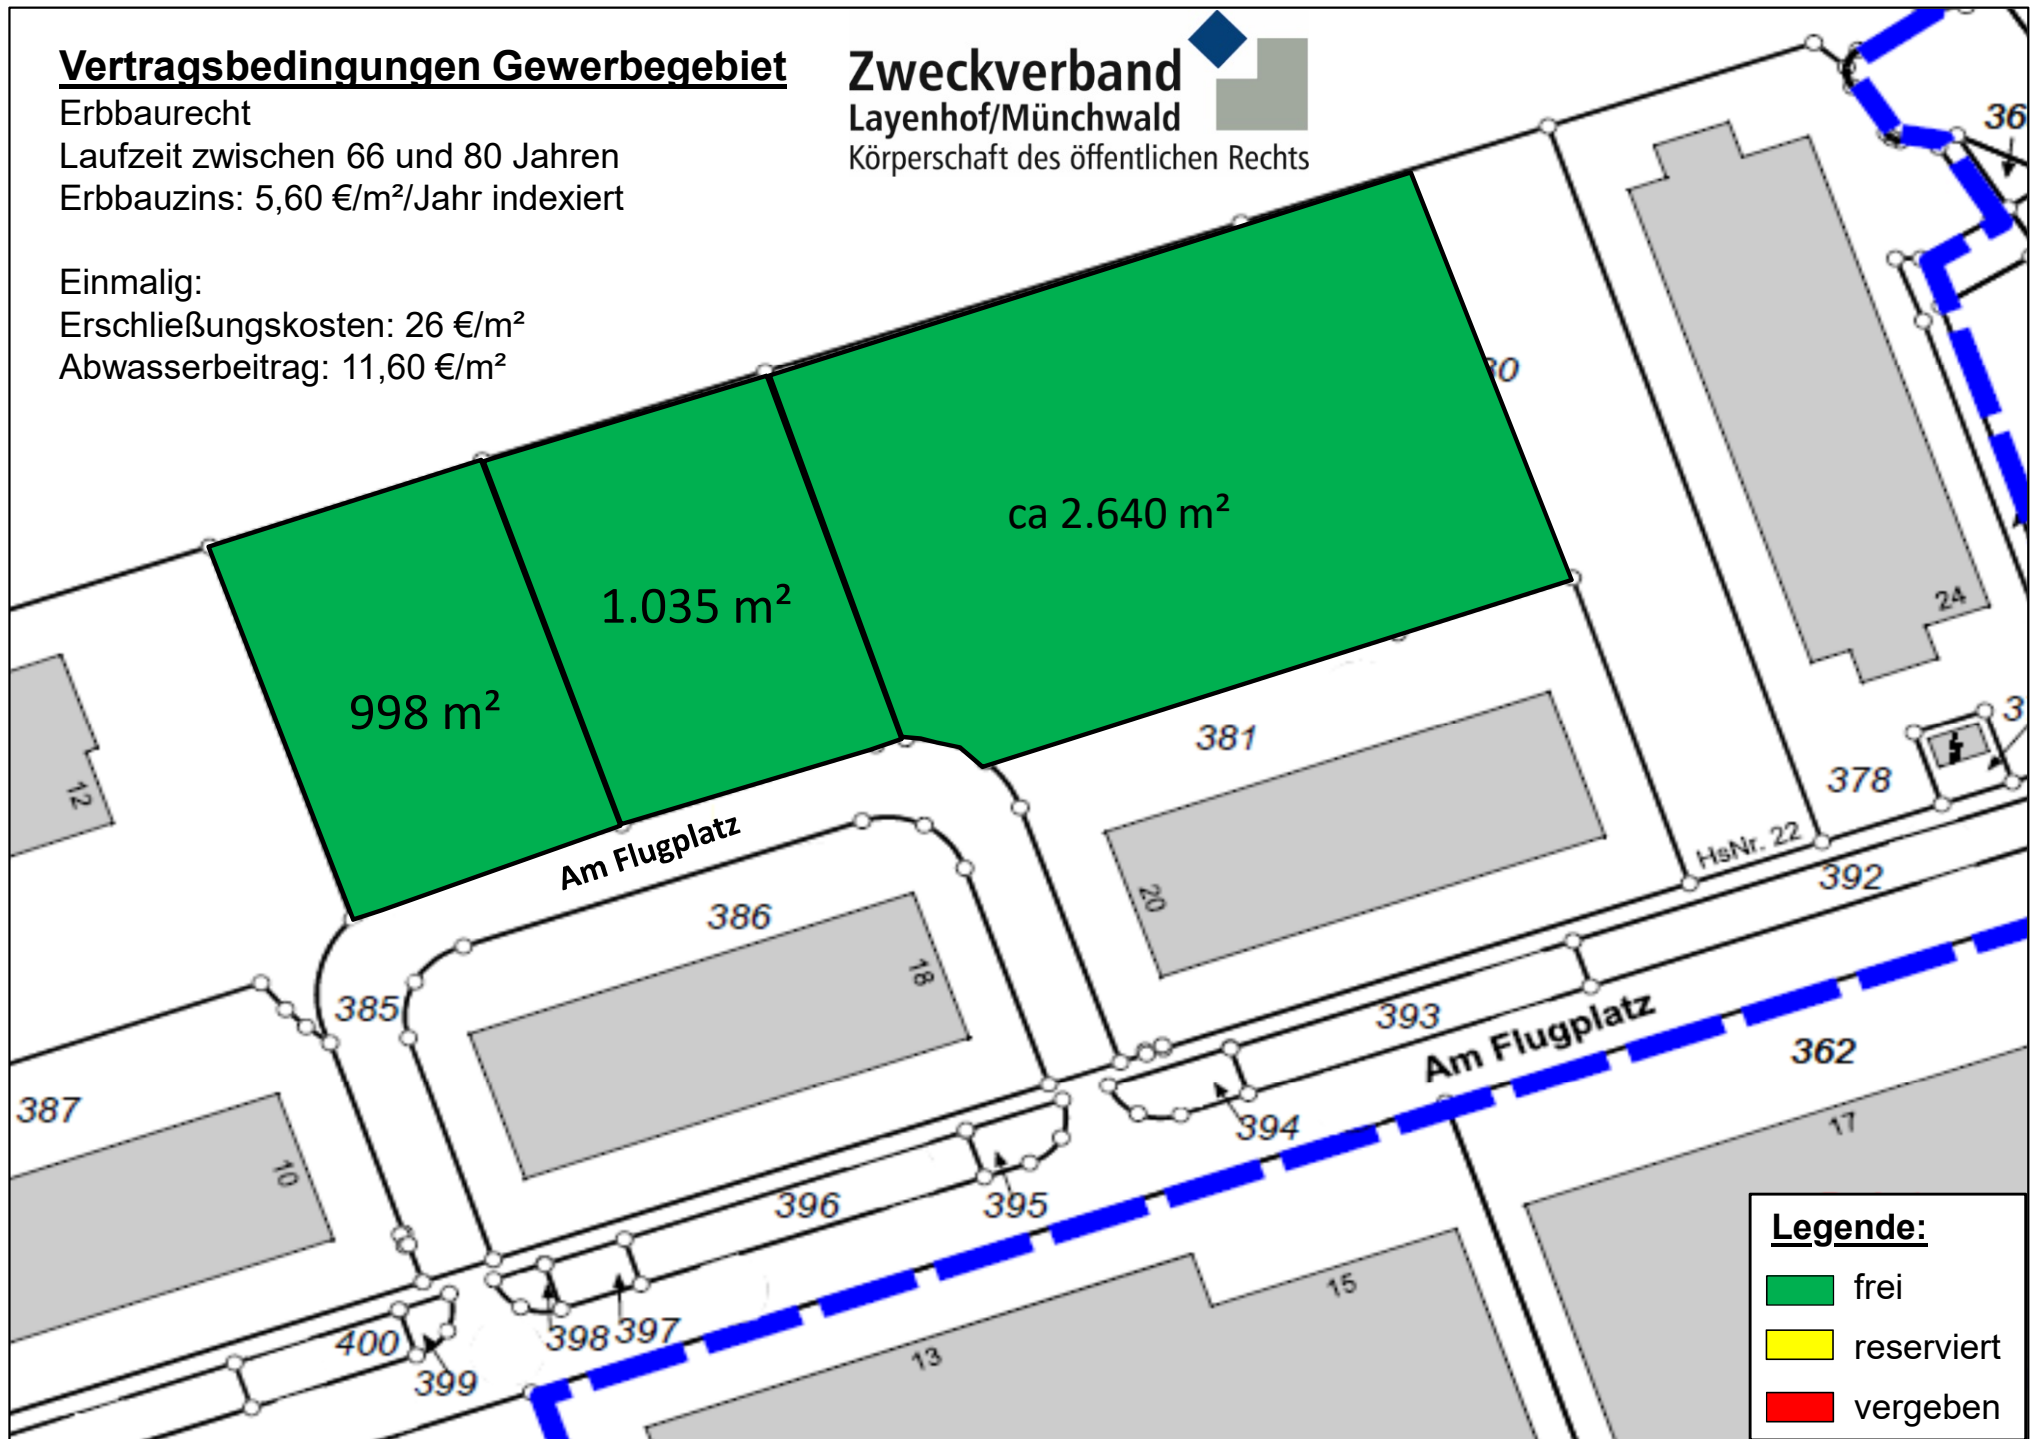

Vertragsbedingungen Gewerbegebiet

Erbbaurecht

Laufzeit zwischen 66 und 80 Jahren

Erbbauzins: 5,60 €/m²/Jahr indexiert

Einmalig:

Erschließungskosten: 26 €/m²

Abwasserbeitrag: 11,60 €/m²

Zweckverband

Layenhof/Münchwald

Körperschaft des öffentlichen Rechts

Legende:

- frei
- reserviert
- vergeben